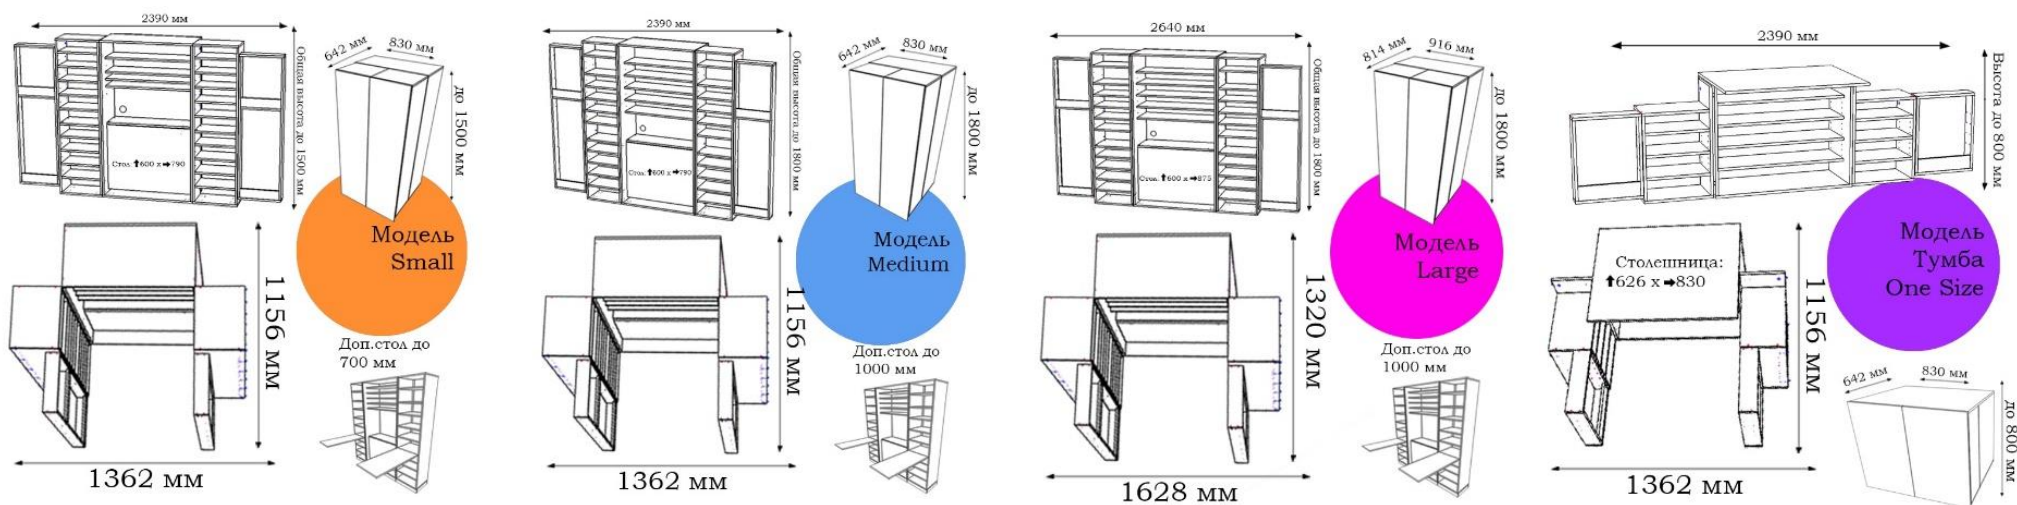

ШКАФ-ТРАНСФОРМЕР ОТ BOX78.SU

Чем бы Вы ни занимались, какой бы вид рукоделия или просто работы за столом ни предпочитали, шкаф от box78.su подойдет для Вас.

- ❖ **КОМПАКТНЫЙ.** ЕСЛИ В ВАШЕЙ КОМНАТЕ ЕСТЬ СТОЛ И СТУЛ, ТО ЭТОТ ШКАФ ЛЕГКО ИХ ЗАМЕНИТ, ЗАНИМАЕТ МЕНЬШЕ 1 КВАДРАТНОГО МЕТРА!
- ❖ **ВМЕСТИТЕЛЬНЫЙ.** ЕСЛИ У ВАС КУЧА КОМОДОВ И ВЕЗДЕ РАСПРЯТАНЫ БОГАТСТВА, ТЕПЕРЬ ОНИ УМЕСТЯТСЯ В ОДНОМ ШКАФУ.
- ❖ **УДОБНЫЙ.** ЕСЛИ ВАМ СЛУЧАЛОСЬ ВПАДАТЬ В ДЕПРЕССИЮ ОТ ТОГО, ЧТО НЕ НАЙТИ НУЖНЫЙ ДЕКОР, И ВЫ ШЛИ В МАГАЗИН ЗА НОВЫМ, ХОТЯ СТАРЫЙ ТОЧНО ЕСТЬ, ТО ТЕПЕРЬ ТАКОГО НЕ СЛУЧИТСЯ.
- ❖ **ДОСТУПНЫЙ.** ЕСЛИ ВАМ СЛУЧАЛОСЬ ВСТРЕЧАТЬ АНАЛОГИ ИЛИ ПЫТАТЬСЯ ПРОСЧИТАТЬ СТОИМОСТЬ ТАКОГО ЧУДА, ЕСЛИ СОБИРАТЬ ЕГО СОБСТВЕННЫМИ РУКАМИ, ТО ЦЕНА ВАС ПРИЯТНО УДИВИТ.
- ❖ **УНИКАЛЬНЫЙ.** НАПОЛНЕН СНИЗУ ДОВЕРХУ УНИКАЛЬНЫМИ ИДЕЯМИ.
- ❖ **УНИВЕРСАЛЬНЫЙ.** ПОДОЙДЕТ ПОД ЛЮБОЙ ВИД ТВОРЧЕСТВА И РАБОТЫ НА ДОМУ ИЛИ В МАСТЕРСКОЙ. УМЕСТИТ НА СВОИХ ПОЛКАХ ЛЮБЫЕ ВАШИ, ЕМКОСТИ, КОНТЕЙНЕРЫ, МОТКИ, СВЕРТКИ, КНИГИ, КОМПЬЮТЕРЫ, ОВЕРЛОКИ И ТАК ДАЛЕЕ.
- ❖ **КРАСИВЫЙ.** БОЛЕЕ 130 ВАРИАНТОВ ЦВЕТОВ ЛДСП, ОКОЛО 150 ВАРИАНТОВ ФАСАДНЫХ ПЛЕНОК, БОЛЕЕ 30 ВАРИАНТОВ ФРЕЗЕРОВОК НА ВЫБОР.

СРАВНИТЕЛЬНАЯ ТАБЛИЦА МОДЕЛЕЙ
 ДЛЯ УДОБСТВА ВОСПРИЯТИЯ ОДИНАКОВЫЕ ХАРАКТЕРИСТИКИ ОБЪЕДИНЕННЫ

Модель	SMALL		MEDIUM		LARGE		ТУМБА
	Смарт	База	Смарт	База	Смарт	База	База
Размер столешницы, мм	600 x 790				600 x 875		637 x 834
Высота около, мм	1525		1800				740
Ширина (в режиме куб), мм	830				916		834
Глубина (в режиме куб), мм	642				814		637
Ширина (в режиме кабинет), мм	1362				1628		1362
Глубина (в режиме кабинет), мм	1156				1320		1156
Ширина (в режиме 180 градусов без учета столешницы), мм	2390				2640		2390
Глубина (в режиме 180 градусов без учета столешницы), мм	376				458		834
Пилот (сетевой фильтр с удлиннителем 2-3 метра)	✗	✓	✗	✓	✗	✓	✗
Лампа в центральную секцию	✗	✓	✗	✓	✗	✓	✗
Металл снаружи навесных секций	✗	✓	✗	✓	✗	✓	✓
Защелка на крышу	✗	✓	✗	✓	✗	✓	✗
Количество бесплатных цветов корпуса (ЛДСП) на выбор, шт	3	5	3	5	3	5	5